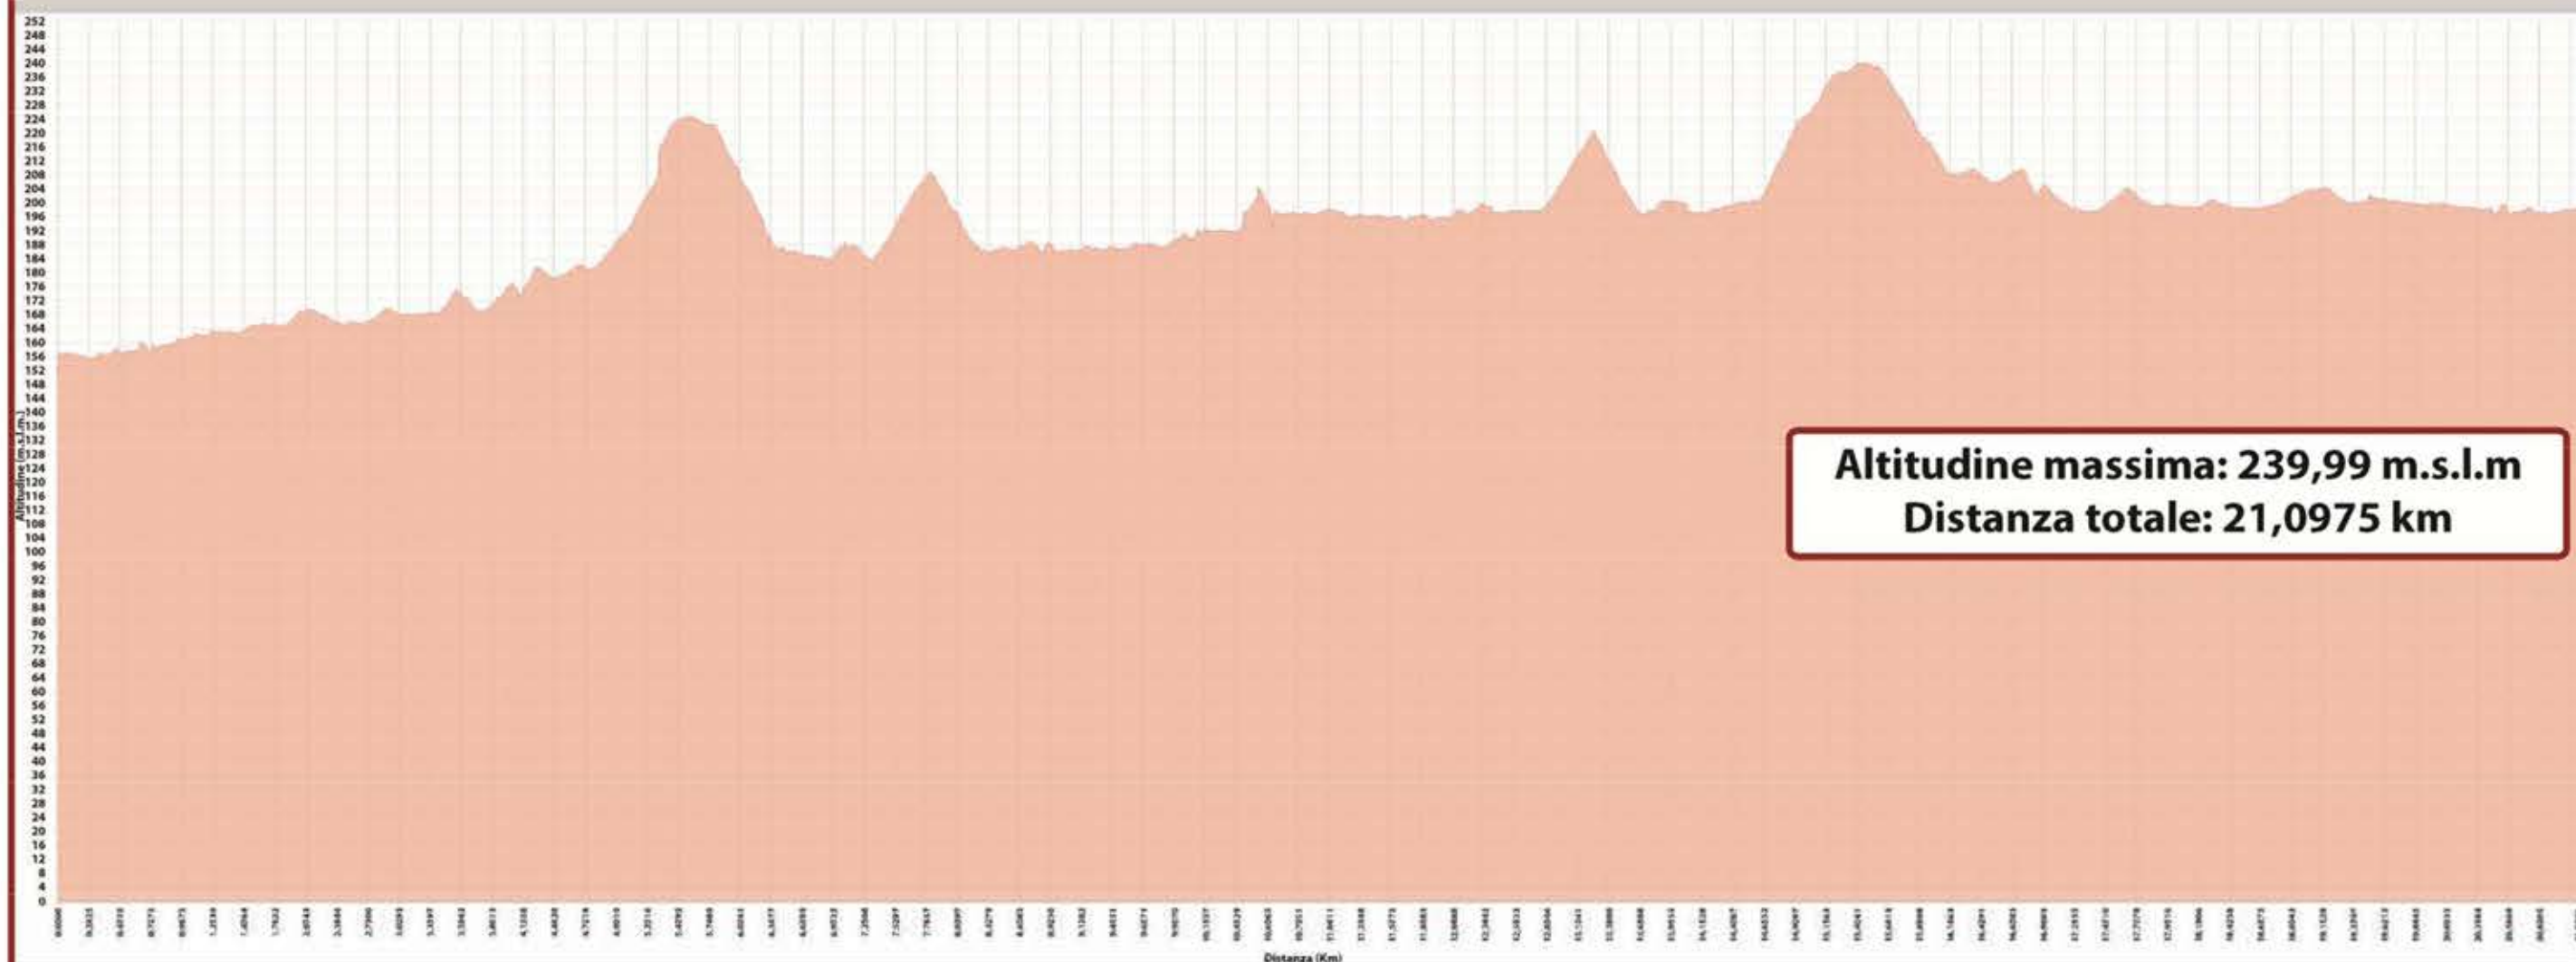

## Run in Como Mezza Maratona del Lago di Como

21,0975 km

*Altimetria del percorso*

### Profilo altimetrico Run in Como Mezza Maratona del Lago di Como

Il **dislivello (DROP)**, la differenza tra l'altitudine della partenza (156,83 m s.l.m.) e l'altitudine dell'arrivo (156,83 m s.l.m.) è di 0 m s.l.m., si ha quindi un **dislivello di 0 m / km**.

La distanza, in linea d'aria (separazione) tra la partenza e l'arrivo è di **0 km**, con un **coefficiente di separazione dello 0 %**, in rapporto alla distanza totale del percorso.