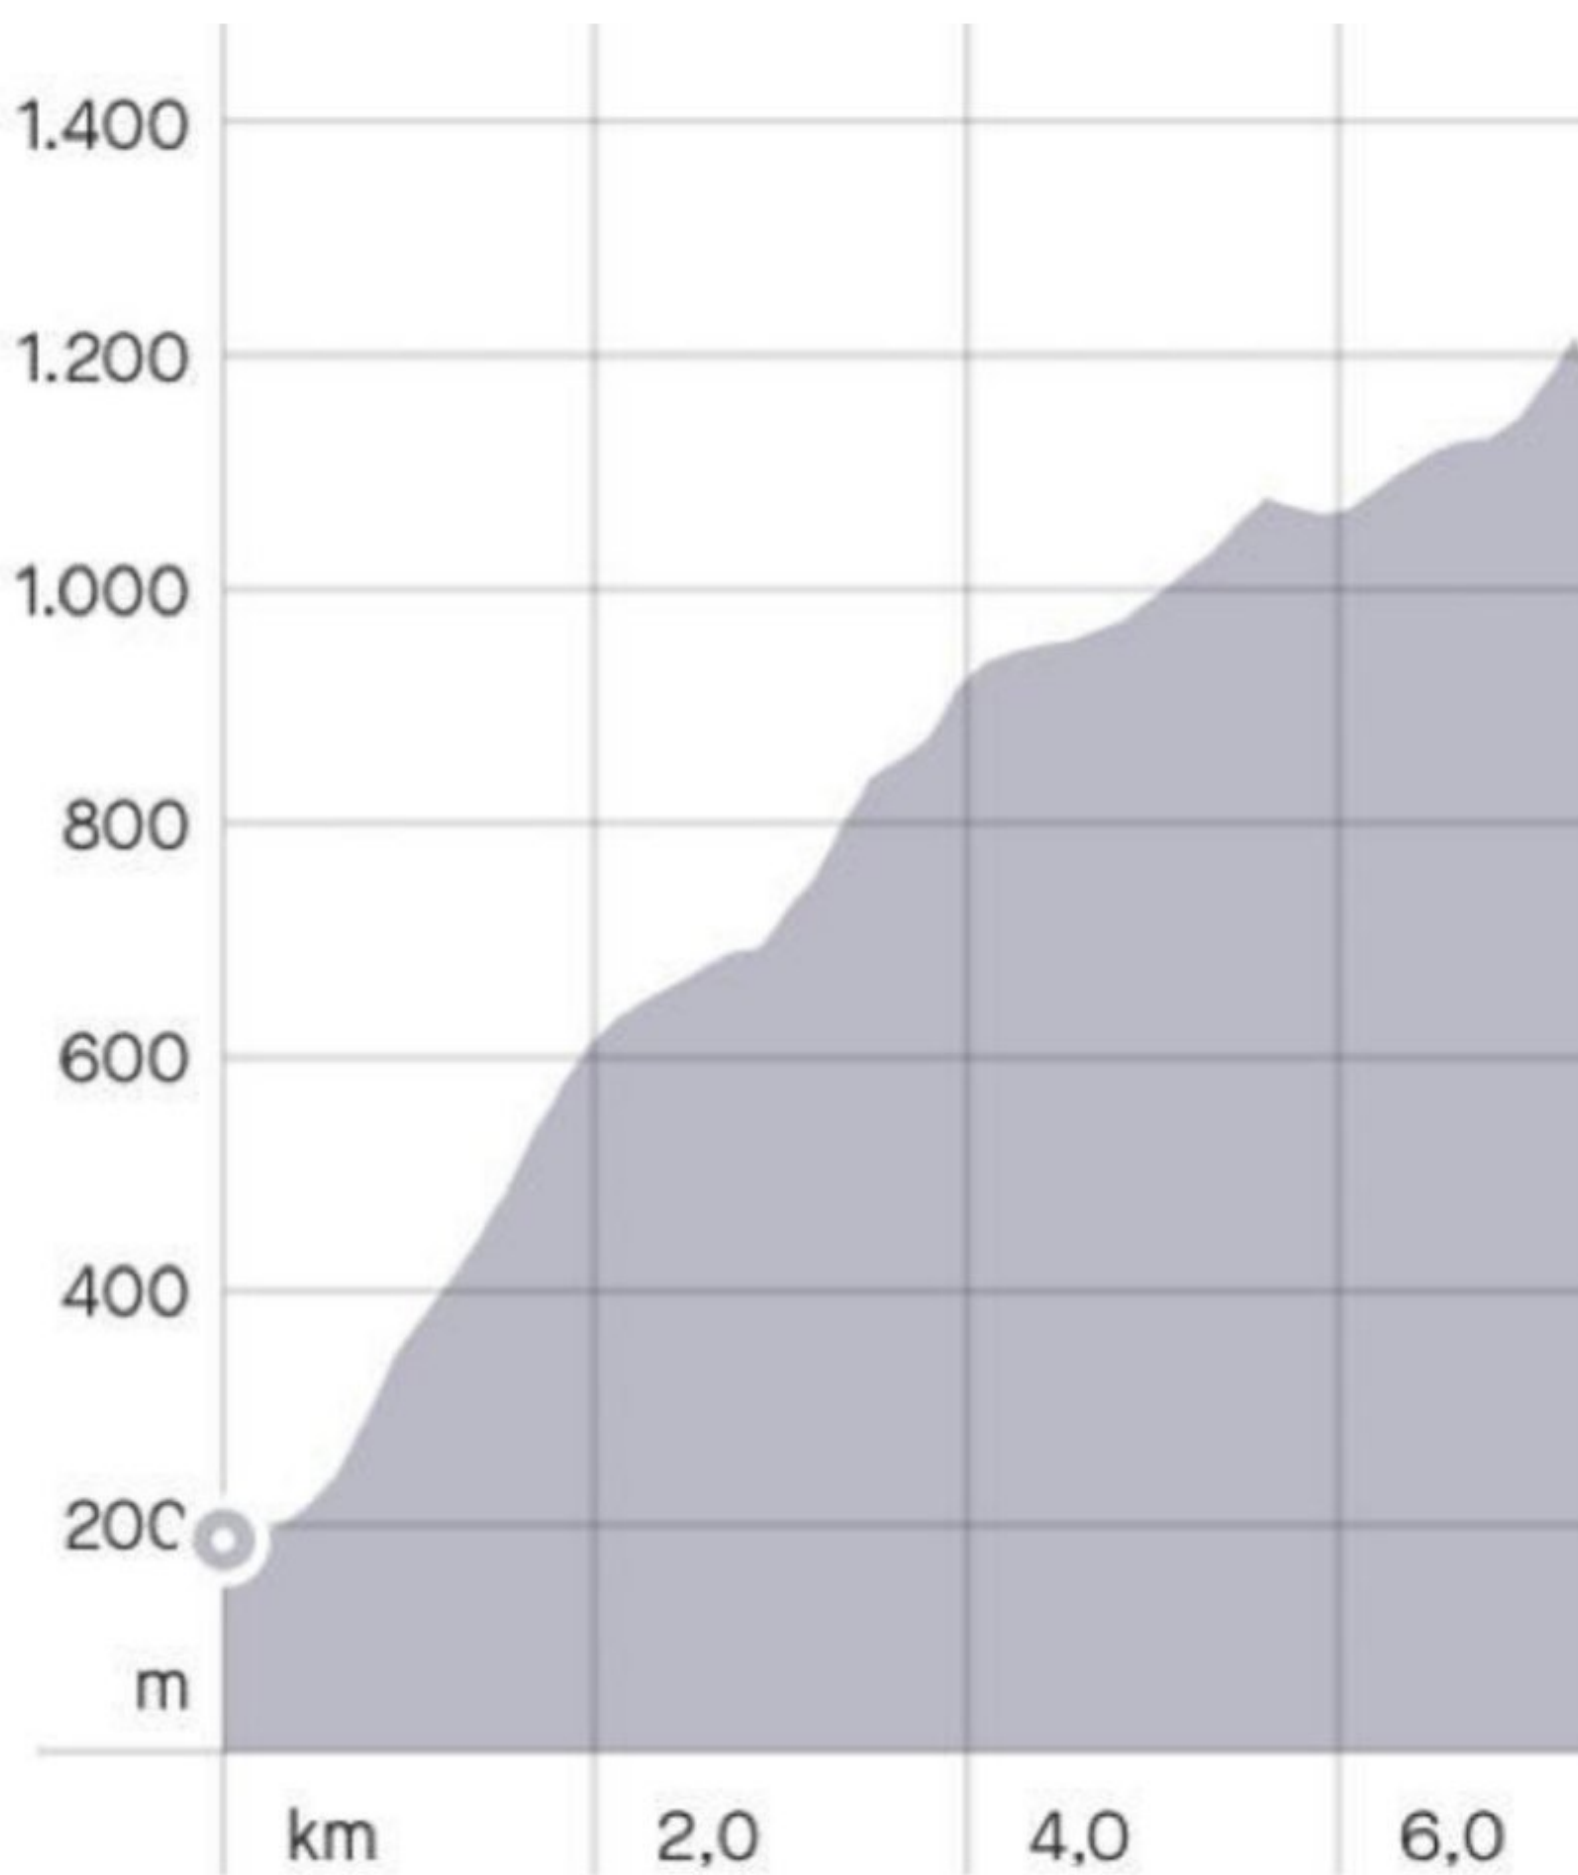

# PROFILO ALTIMETRICO CUV

E  
L  
E  
V  
A  
Z  
I  
O  
N  
E

**DISTANZA**

**DISLIVELLO COMPLESSIVO: 1050 m.**

**ALTITUDINE MASSIMA: 1235 m.**